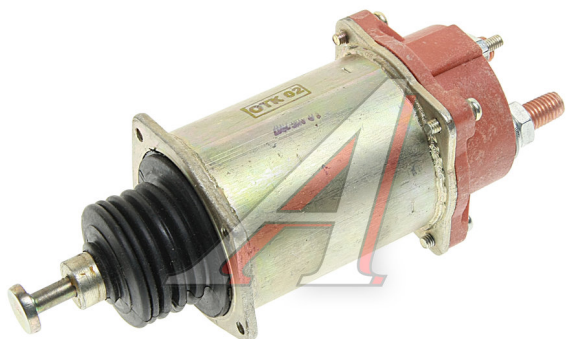

## Реле втягивающее КАМАЗ АВТОРЕЛЕ

Код для заказа: **453922**Артикул: **СТ142-3708800**

ОЗ 2533.94  
О2 2570.54  
О1 2607.14  
РЗ 2830

### Характеристики

Код для заказа	453922
Артикулы	
Каталожная группа	Электрооборудование, ..Электрооборудование
Ширина, м	0.25
Высота, м	0.06
Длина, м	0.06
Вес, кг	2.065
Заводская норма упаковки, шт	1
Код ТН ВЭД	8536419000
ОКПД2	27.12.24

### Параметры

Производитель РАФЭЛГРИГ