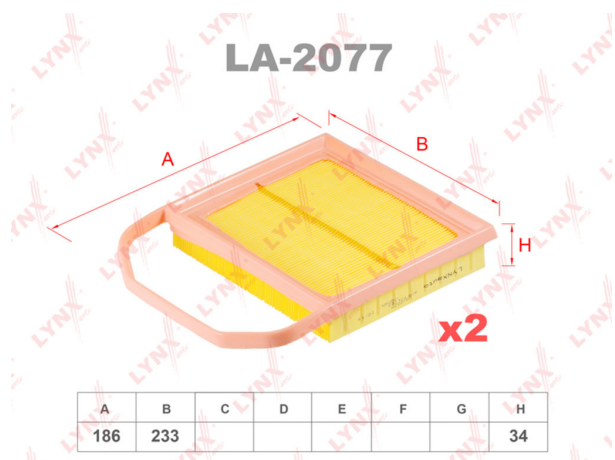

Фильтр воздушный MERCEDES E (A207, C207, S212, W212) (M276) LYNX

Код для заказа: **453710**

Артикул: **LA2077**

O3 848.64

O2 865.61

O1 882.93

P3 1350

Характеристики

Код для заказа 453710

Артикулы LX2841/ 7, A2760940504

Каталожная группа Двигатель, ..Система питания двигателя

Параметры

Производитель LYNX

Территория отгрузки

Все склады **0 шт.** Склад

Другие склады и магазины партнера