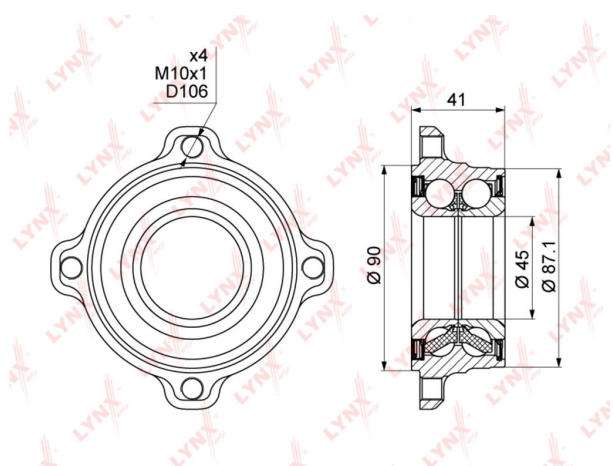

Подшипник ступицы BMW 5 (E39, E60) задней LYNX

Код для заказа: **453043**Артикул: **WB1005**

O3 3233.4

O2 3298.07

O1 3364.03

P3 4025

Характеристики

Код для заказа	453043
Артикулы	VKBA3445, 33411095652
Каталожная группа	Ходовая часть, ..Колеса и ступицы
Ширина, м	0.135
Высота, м	0.09
Длина, м	0.145
Вес, кг	1.66
Код ТН ВЭД	8482200009