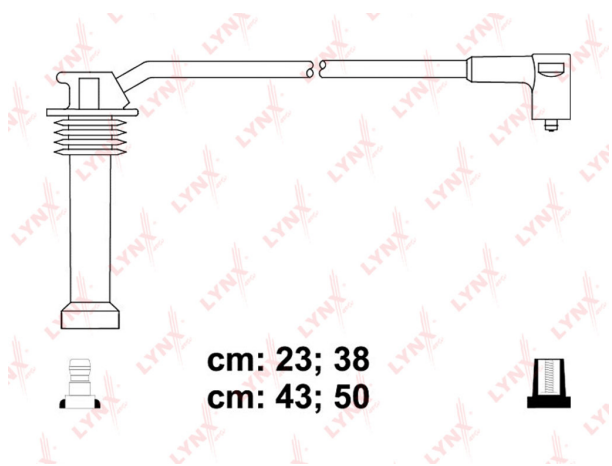

Провод высоковольтный FORD Focus (99-11) комплект LYNX

Код для заказа: **452650**

Артикул: **SPC3011**

ОЗ 3121.2

О2 3183.62

О1 3247.3

РЗ 4100

Характеристики

Код для заказа	452650
Артикулы	1053905
Каталожная группа	Электрооборудование, ..Электрооборудование
Ширина, м	0.16
Высота, м	0.07
Длина, м	0.22
Вес, кг	0.448
Код ТН ВЭД	8544609009

Параметры

Не обновлять цены на WB Да

Производитель LYNX