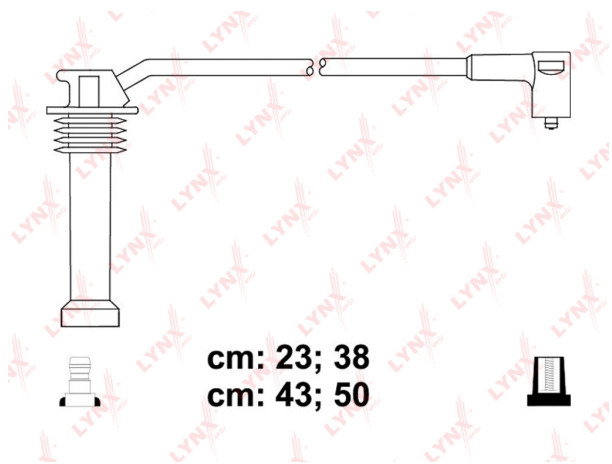

Провод высоковольтный FORD Focus (99-11) комплект LYNX

Код для заказа: **452650**

Артикул: **SPC3011**

ОЗ 3121.2

О2 3183.62

О1 3247.3

РЗ 4100

Характеристики

Код для заказа	452650
Артикулы	1053905
Каталожная группа	Электрооборудование, ..Электрооборудование
Ширина, м	0.16
Высота, м	0.07
Длина, м	0.22
Вес, кг	0.448
Код ТН ВЭД	8544609009

Параметры

Не обновлять цены на WB Да