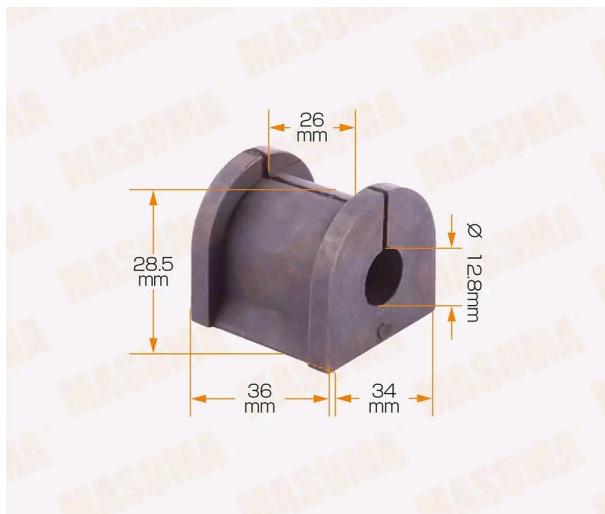

# Втулка стабилизатора MITSUBISHI Lancer 9 заднего MASUMA

Код для заказа: **452392**Артикул: **MP-1024**

O3 139.92

O2 152.52

O1 171

P3 190

## Характеристики

Код для заказа	452392
Артикулы	MSB-CSR, MR589637
Каталожная группа	Ходовая часть, ..Подвеска автомобиля
Ширина, м	0.04
Высота, м	0.04
Длина, м	0.04
Вес, кг	0.03