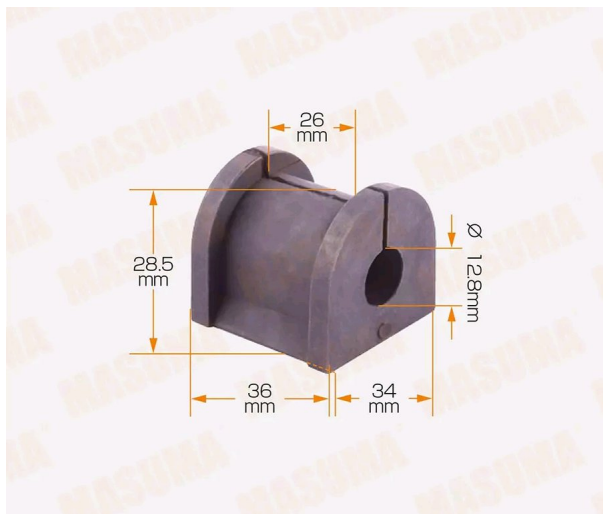

Втулка стабилизатора MITSUBISHI Lancer 9 заднего MASUMA

Код для заказа: **452392**Артикул: **MP-1024**

O3 140.3
O2 152.5
O1 171.41
P3 190

Характеристики

Код для заказа	452392
Артикулы	MSB-CSR, MR589637
Каталожная группа	Ходовая часть, ..Подвеска автомобиля
Ширина, м	0.04
Высота, м	0.04
Длина, м	0.04
Вес, кг	0.03