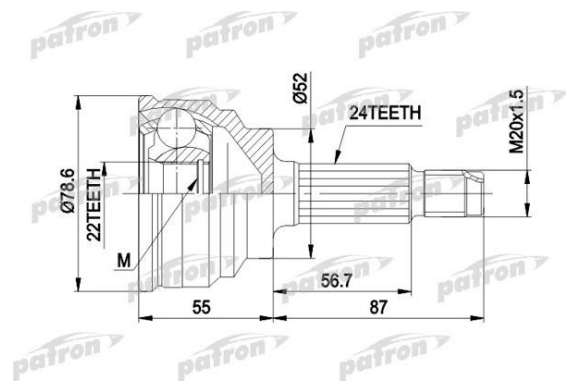

ШРУС наружный MAZDA 323 (89-93) PATRON

Код для заказа: **452223**

Артикул: **PCV1024**

Сторона установки	со стороны колеса
Внешнее зацепление со стороны колеса	24
Внутренне зубчатое соединение со стороны колеса	22
Диаметр прокладки [мм]	52
Наружный диаметр [мм]	79
Тип соединения / сочленения	Шарнир равных угловых скоростей
механически обработанный	с нарезкой / выемкой во внутренней части

O3 1780.92

O2 1780.92

O1 1780.92

P3 2340

Характеристики

Код для заказа	452223
Артикулы	F001-25-400B
Каталожная группа	Трансмиссия, ..Передача карданная
Ширина, м	0.115
Высота, м	0.115
Длина, м	0.2
Вес, кг	1.8
Код ТН ВЭД	8708999709