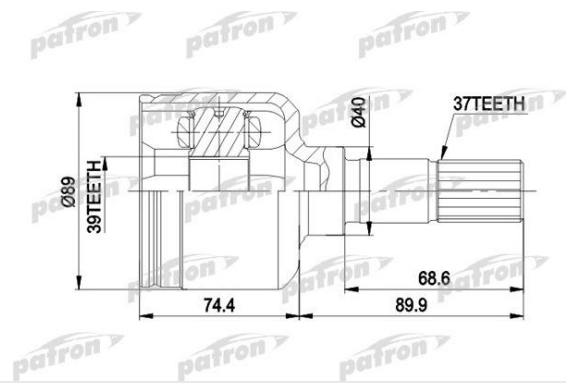

ШРУС внутренний PEUGEOT Boxer (94-) PATRON

Код для заказа: **451670**

Артикул: **PCV5015**

Сторона установки	передний мост слева
Число зубцов кольца ABS	54
Тормозная динамика / динамика движения	для автомобилей с ABS
Тип соединения / сочленения	Шарнир равных угловых скоростей

O3 3894.36

O2 3894.36

O1 3894.36

P3 4100

Характеристики

Код для заказа	451670
Артикулы	
Каталожная группа	Трансмиссия, ..Передача карданная
Ширина, м	0.115
Высота, м	0.115
Длина, м	0.2
Вес, кг	3
Код ТН ВЭД	8708999709