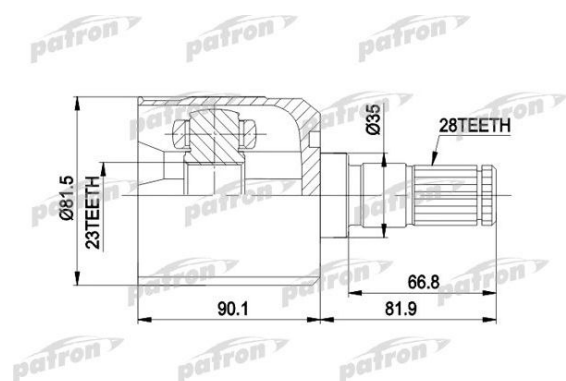

# ШРУС внутренний MAZDA 626 (91-) левый комплект PATRON

Код для заказа: **451143**Артикул: **PCV7301**

|   |                                 |
|---|---------------------------------|
| Сторона установки                                       | со стороны коробки передач      |
| Внешнее зацепление со стороны дифференциала             | 28                              |
| Внутреннее зубчатое соединение со стороны дифференциала | 23                              |
| Диаметр прокладки [мм]                                  | 35                              |
| Наружный диаметр [мм]                                   | 81.5                            |
| Тип соединения / сочленения                             | Шарнир равных угловых скоростей |

## Характеристики

|                   |                                   |
|-------------------|-----------------------------------|
| Код для заказа    | 451143                            |
| Артикулы          | 0511-GEMTLH, G568-22-620          |
| Каталожная группа | Трансмиссия, ..Передача карданная |
| Ширина, м         | 0.115                             |
| Высота, м         | 0.115                             |
| Длина, м          | 0.2                               |
| Вес, кг           | 2.95                              |