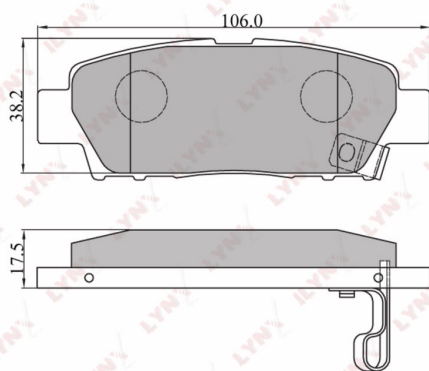

## Колодки тормозные TOYOTA Mark 2 задние (4шт.) LYNX

Код для заказа: **449748**

Артикул: **BD7513**

O3 1520.82

O2 1551.24

O1 1582.26

P3 1780

### Характеристики

Код для заказа 449748

Артикулы GDB7055, 04466-22160/ 04466-07020/ 04466-22140

Каталожная группа Механизмы управления, ..Тормоза