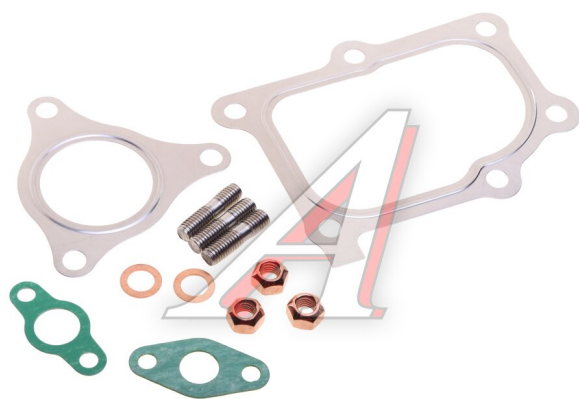

## Прокладка MERCEDES E (W212) (09-) турбокомпрессора KRAUF

Код для заказа: **449449**

Артикул: **MFZ1183SL**

ОЗ 638.06

О2 660.02

О1 688.08

РЗ 1050

### Характеристики

Код для заказа	449449
Артикулы	A6510960380
Каталожная группа	Двигатель, ..Система питания двигателя
Ширина, м	0.11
Высота, м	0.01
Длина, м	0.13
Вес, кг	0.08