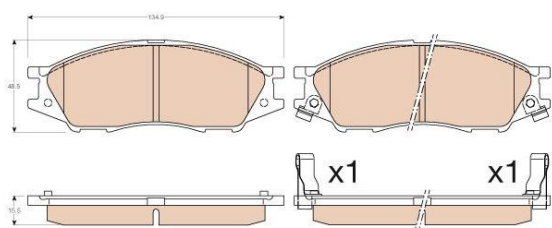

## Колодки тормозные NISSAN Almera (99-08) передние (4шт.) TRW

Код для заказа: **448532**

Артикул: **GDB3563**

ограничение производителя	АКЕВОНО
Толщина [мм]	15,5
проверочное значение	E9 90R - 01112/2301
Длина [мм]	134,9
Высота [мм]	48,5
Датчик износа	с звуковым предупреждением износа
SVHC	Нет информации, обратитесь, пожалуйста, к производителю!