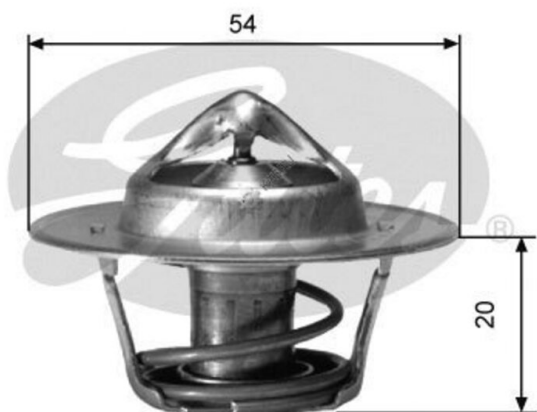

## Термостат PEUGEOT 306 CITROEN Berlingo (97-) GATES

Код для заказа: **446828**

Артикул: **TH00182G2**

03 736.02

02 760.02

01 783

P3 870