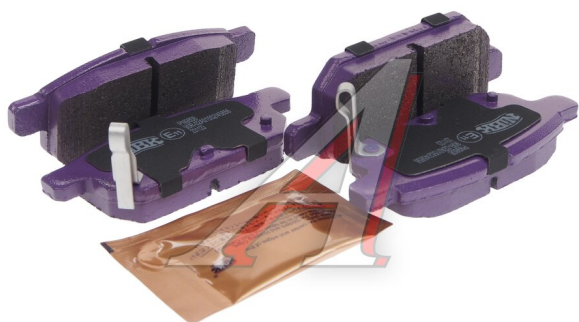

Колодки тормозные SUZUKI Swift (11-) задние (4шт.) NIBK

Код для заказа: **445739**

Артикул: **PN9808**

ОЗ 3106.73

О2 3129.91

О1 3152.48

РЗ 3930

Характеристики

Код для заказа	445739
Артикулы	GDB3529, 55800-68L00
Каталожная группа	Механизмы управления, ..Тормоза
Ширина, м	0.1
Высота, м	0.07
Длина, м	0.08
Вес, кг	0.705
Код ТН ВЭД	8708309109
ОКПД2	29.32.30.132

Параметры