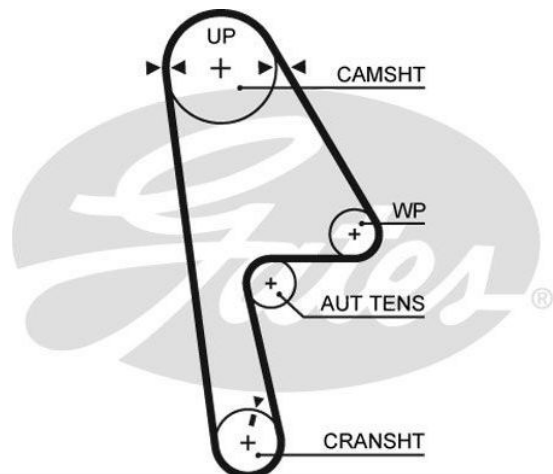

Ремень ГРМ HONDA Civic (01-05) GATES

Код для заказа: **442740**

Артикул: **5593XS**

Число зубцов	104
Длина [мм]	991
Ширина [мм]	22
Цвет	черный
Материал	Стекловолокно
Межзубчатое расстояние [мм]	9,525

O3 1973.35