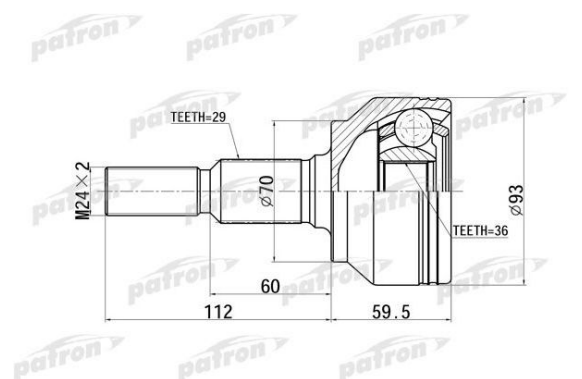

ШРУС наружный JEEP Cherokee (05-09) комплект PATRON

Код для заказа: **442205**

Артикул: **PCV6879**

Сторона установки

со стороны колеса

Тип соединения / сочленения

Шарнир равных угловых скоростей

O3 4020.84

O2 4020.84

O1 4020.84

P3 5400

Характеристики

Код для заказа 442205

Артикулы

Каталожная группа Трансмиссия, ..Передача карданная

Ширина, м 0.105

Высота, м 0.105

Длина, м 0.23

Вес, кг 2.57

Параметры

Производитель PATRON

Территория отгрузки

Все склады **0 шт.** Склад

Другие склады и магазины партнера