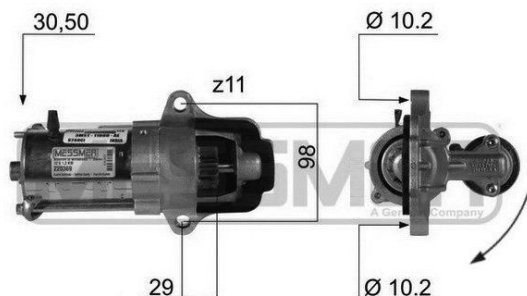

Стартер FORD Focus (04-), Mondeo (07-) ERA

Код для заказа: **441325**Артикул: **220.369**

Напряжение [В]	12
Число зубцов	11
Мощность стартера [кВт]	1.2
Идентификационный номер исполнения штекерного разъема	30-50
Направление вращения	по часовой стрелке
? фланца [мм]	98
Количество крепежных отверстий	2
Ведущая шестерня - основная позиция [мм]	29

O3 9140.24

O2 9450.12

O1 9820.39

P3 10200

Характеристики

Код для заказа	441325
Артикулы	1300504
Каталожная группа	Электрооборудование, ..Электрооборудование
Ширина, м	0.17
Высота, м	0.15
Длина, м	0.23
Вес, кг	3.321