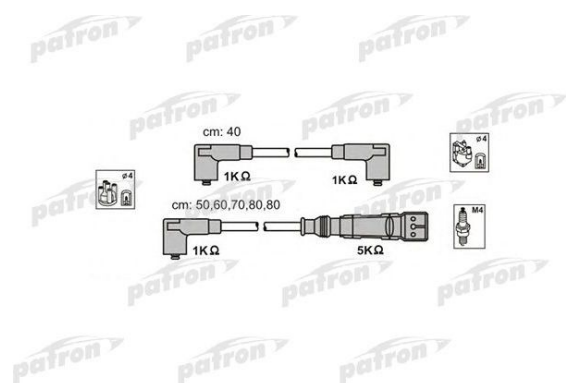

Провод высоковольтный AUDI 80, 100 комплект PATRON

Код для заказа: **441132**

Артикул: **PSCI1005**

Размеры радиатора	KEVLAR
Материал	EPDM (Этилен-пропиленовый каучук)
Наружный диаметр [мм]	7
Провод зажигания	Исполнение разъема M4
Катушка зажигания	Исполнение разъема M4
Распределитель зажигания / ротор	Исполнение разъема M4

O3 1581

O2 1581

O1 1581

P3 1700

Характеристики

Код для заказа	441132
Артикулы	0986356338
Каталожная группа	Электрооборудование, ..Электрооборудование
Ширина, м	0.1
Высота, м	0.08
Длина, м	0.3
Вес, кг	0.285
Код ТН ВЭД	8544300007