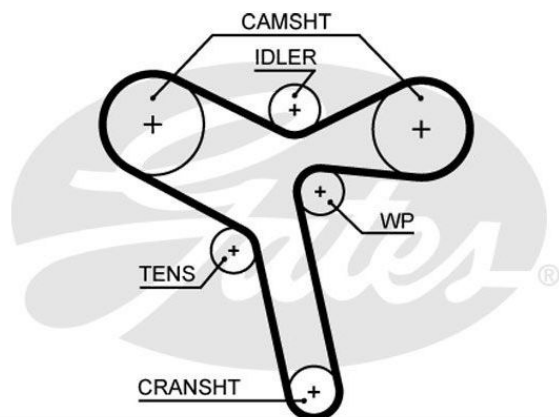

Ремень ГРМ MITSUBISHI Outlander (179x20) GATES

Код для заказа: **440566**

Артикул: **5647XS**

Число зубцов	179
Длина [мм]	1 432
Ширина [мм]	20
Цвет	черный
Материал	Стекловолокно
Межзубчатое расстояние [мм]	8