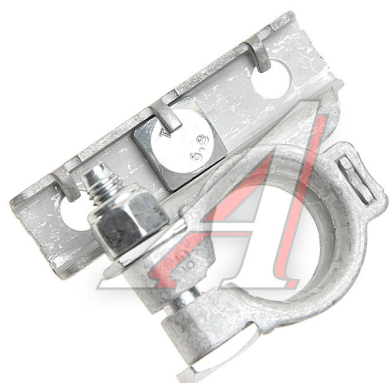

Клемма АКБ "+" RENAULT OE

Код для заказа: **439007**

Артикул: **8200533844**

ОЗ 748.47

О2 748.47

О1 748.47

РЗ 1130

Характеристики

Код для заказа 439007

Артикулы

Каталожная группа Электрооборудование, ..Электрооборудование

Ширина, м 0.02

Высота, м 0.04

Длина, м 0.05

Вес, кг 0.055

Параметры