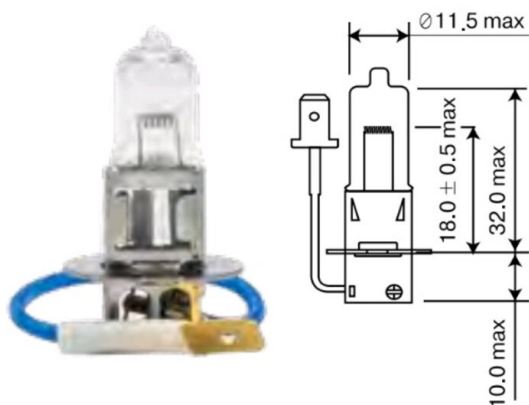

Лампа 12V H3 100W PK22s МАЯК

Код для заказа: **436491**

Артикул: **52350**

O3 107.97

O2 111.63

O1 117.12

P3 190

Характеристики

Код для заказа 436491

Артикулы

Каталожная группа Электрооборудование, ..Электрооборудование

Код ТН ВЭД 8539213009

ОКПД2 27.40.12.000

Параметры

Мощность, W 100

Тип цоколя PK22s

Маркировка ламп H3

Производитель МАЯК