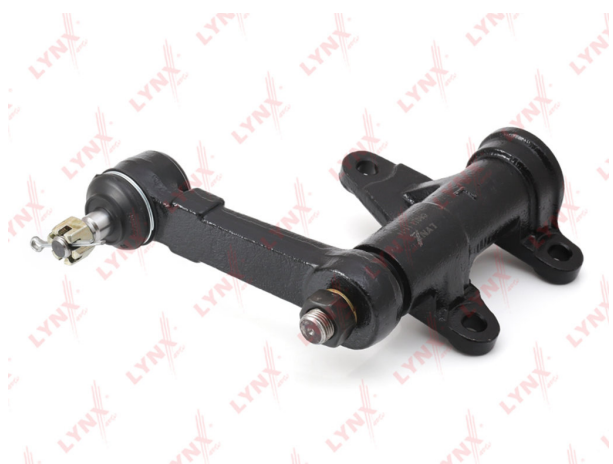

Рычаг подвески MITSUBISHI Pajero Sport передней (маятниковый) LYNX

Код для заказа: **436099**

Артикул: **C6013**

ОЗ 2813.16

О2 2869.42

О1 2926.81

РЗ 3700

Характеристики

Код для заказа	436099
Артикулы	JIA7506, MR296272
Каталожная группа	Ходовая часть, ..Подвеска автомобиля
Ширина, м	0.17
Высота, м	0.065
Длина, м	0.27
Вес, кг	2.82
Код ТН ВЭД	8708809109

Параметры

Не обновлять цены на WB Да