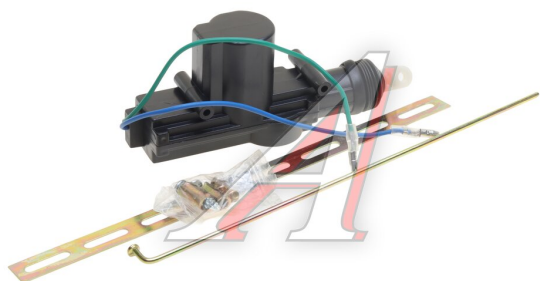

## Замок центральный MONGOOSE

Код для заказа: **434781**

Артикул: **AC-2B**

ОЗ 232.41

О2 247.05

О1 261.08

РЗ 290

### Характеристики

Код для заказа 434781

Артикулы

Каталожная группа Кузов, ..Замок центральный

Ширина, м 0.065

Высота, м 0.03

Длина, м 0.25

Вес, кг 0.15