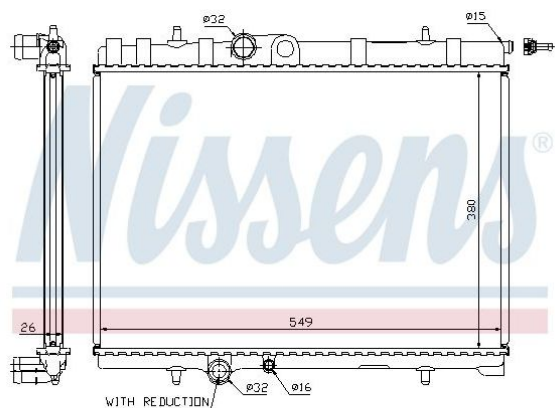

# Радиатор CITROEN C4 системы охлаждения NISSENS

Код для заказа: **433967**

Артикул: **63744A**

для оригинального номера	1330.86
Дополнительный артикул / дополнительная информация 2	без рамы
Материал ребра охлаждения	алюминий
Конструкция радиатора	Ребра охлаждения припаянные
Материал бачка (радиатор)	полимерный материал
Длина сети [мм]	380
Ширина сети [мм]	549
Глубина сети [мм]	26