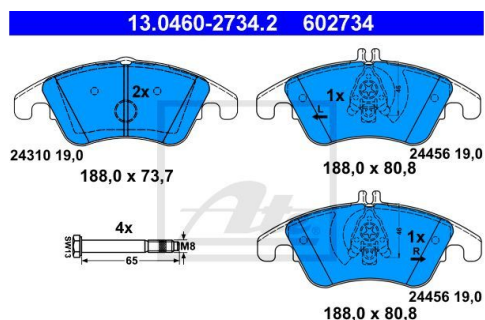

Колодки тормозные MERCEDES C (W204) передние (4шт.) АТЕ

Код для заказа: **433950**

Артикул: **13.0460-2734.2**

Толщина [мм]	19
проверочное значение	E1 90R-02A0334/0328
Ширина [мм]	188
Высота 1 [мм]	73,7
Высота 2 [мм]	80,8
Датчик износа	подготовлено для датчика износа колодок
Тормозная установка	Lucas / TRW
Дополнительный артикул / дополнительная информация 2	с винтами тормозных сателлитов
Количество болтов	4
Номера артикулов рекомендуемых комплектующих	24.8190-0410.2
Код МАРР в наличии	
Соблюдать габариты	
Диаметр скобы рессоры [мм]	46

O3 7790.31

O2 9280.54

O1 11210.58

P3 12950

Характеристики

Код для заказа 433950

Артикулы GDB1737, A0054201020

Каталожная группа Механизмы управления, ..Тормоза