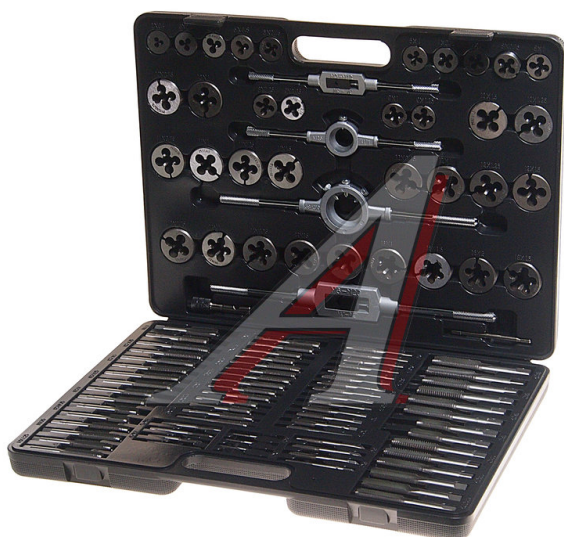

Набор метчиков и плашек метрический 110 предметов ROCKFORCE

Код для заказа: **432752**

Артикул: **RF-B110-1**

O3 10150.4
O2 10310.22
O1 10470.04
P3 12050

Характеристики

Код для заказа 432752

Артикулы

Каталожная группа Принадлежности, ..Инструмент шоферский и принадлежности

Ширина, м 0.34

Высота, м 0.065

Длина, м 0.45

Вес, кг 6.27

Код ТН ВЭД 8207403000

Параметры

Производитель ROCKFORCE

Территория отгрузки