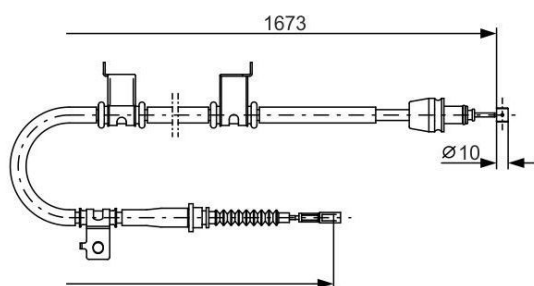

Трос стояночного тормоза KIA Ceed (06-) левый BOSCH

Код для заказа: **432517**Артикул: **1987482361**

Длина [мм]

1 673

O3 4035.15

O2 4169.35

O1 4410.3

P3 4900

Характеристики

Код для заказа	432517
Артикулы	59760-1H400
Каталожная группа	Механизмы управления, ..Тормоза
Ширина, м	0.28
Высота, м	0.02
Длина, м	0.5
Вес, кг	0.731

Параметры

Производитель BOSCH

Территория отгрузки