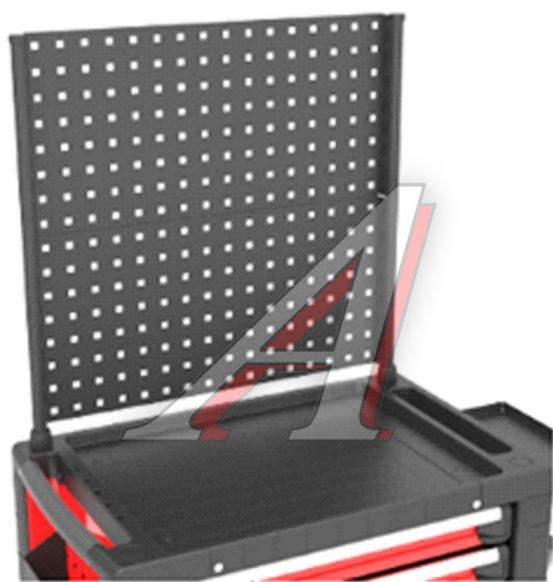

Панель инструментальная 600х610мм перфорированная ROCKFORCE

Код для заказа: **431558**

Артикул: **RF-01A01**

ОЗ 3274.48
О2 3326.33
О1 3377.57
РЗ 3800

Характеристики

Код для заказа 431558

Артикулы

Каталожная группа Принадлежности, ..Инструмент шоферский и принадлежности

Ширина, м 0.62

Высота, м 0.015

Длина, м 0.62

Вес, кг 3.3

Код ТН ВЭД 9403208009

Параметры

Производитель ROCKFORCE

Территория отгрузки