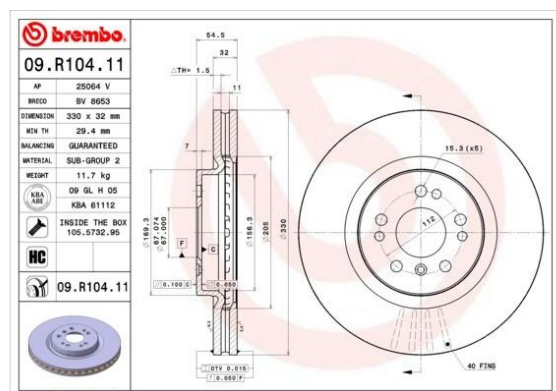

## Диск тормозной MERCEDES ML350 (W164) передний (1шт.) BREMBO

Код для заказа: **431247**

Артикул: **09.R104.11**

Диаметр [мм]	330
Высота [мм]	54,5
Тип тормозного диска	с внутренней вентиляцией
Толщина тормозного диска (мм)	32
Минимальная толщина [мм]	29,4
Обработка	Высокоуглеродистый
Количество отверстий	5
Диаметр центрирования [мм]	67
Момент затяжки [Нм]	150
Поверхность	с покрытием
Дополнительный артикул / дополнительная информация 2	с винтами