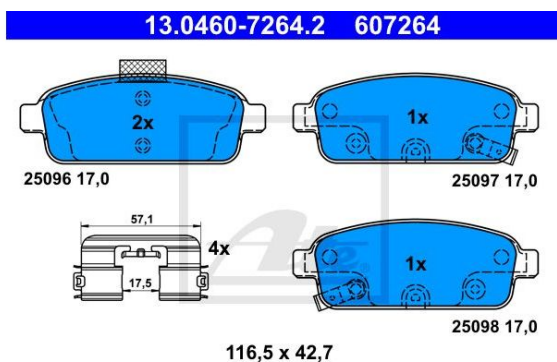

Колодки тормозные CHEVROLET Cruze (09-) задние (4шт.) АТЕ

Код для заказа: **430575**

Артикул: **13.0460-7264.2**

Толщина [мм]	17
проверочное значение	E9 90R-02A1382/2808
Ширина [мм]	116,5
Высота [мм]	42,7
Датчик износа	с звуковым предупреждением износа
Дополнительный артикул / Дополнительная информация	с аксессуарами
Тормозная установка	АТЕ
Код MAPR в наличии	

O3 3324.5

O2 3789.32

O1 4445.07

P3 5035

Характеристики

Код для заказа 430575

Артикулы GDB1844, 95516192

Каталожная группа Механизмы управления, ..Тормоза