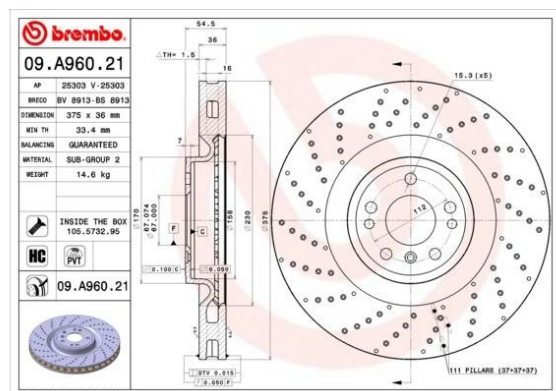

Диск тормозной MERCEDES GL (X166) передний (1шт.) BREMBO

Код для заказа: **430535**

Артикул: **09.A960.21**

Диаметр [мм]	375
Высота [мм]	54,5
Тип тормозного диска	с отверстиями/с внутр. вентиляцией
Толщина тормозного диска (мм)	36
Минимальная толщина [мм]	33,4
Обработка	Высокоуглеродистый
Количество отверстий	5
Диаметр центрирования [мм]	67
Поверхность	с покрытием
Дополнительный артикул / дополнительная информация 2	с винтами

O3 10660.36

O2 10910.46

O1 11230.1

P3 11550

Характеристики

Код для заказа 430535

Артикулы A1664210912

Каталожная группа Механизмы управления, ..Тормоза