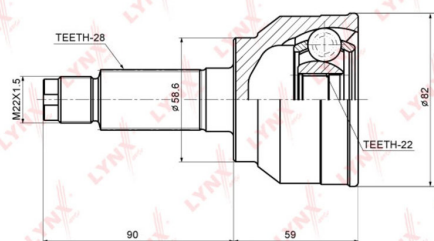

ШРУС наружный MAZDA 3 (03-) комплект LYNX

Код для заказа: **429333**

Артикул: **CO3639**

03 2964.12

02 3023.4

01 3083.87

P3 3400

Характеристики

Код для заказа	429333
Артикулы	CO-3639, FG02-25-600D
Каталожная группа	Трансмиссия, ..Передача карданная
Ширина, м	0.12
Высота, м	0.12
Длина, м	0.2
Вес, кг	2.157

Параметры

Не обновлять цены на WB	Да
Производитель	LYNX

Территория отгрузки

Все склады **0 шт.** Склад