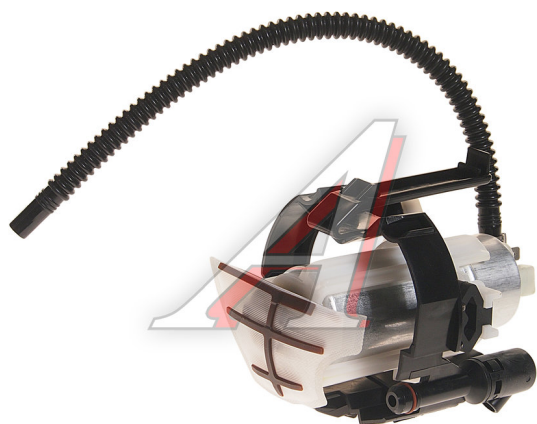

Насос топливный BMW 5 (E39) электрический (вставка, с кронштейном) KORTEKX

Код для заказа: **429026**

Артикул: **KPF6012STD**

ОЗ 3704.04

О2 3828

О1 3893.04

РЗ 4325

Характеристики

Параметры

| | |
|------------|------------|
| Код ТН ВЭД | 8413302008 |
| Артикул WB | 213084828 |

Длина упаковки см 28
Ширина упаковки см 19
Высота упаковки см 17
Производитель KORTEx

Территория отгрузки