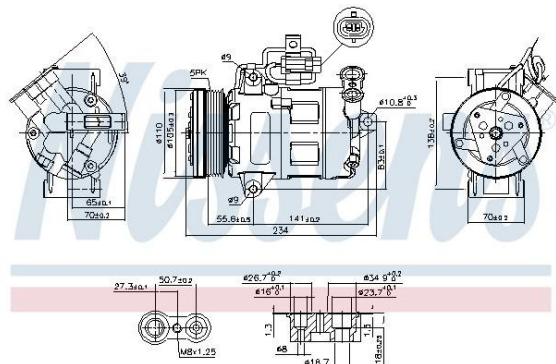

# Компрессор OPEL Astra H кондиционера NISSENS

Код для заказа: **428366**

Артикул: **89216**

вариант оснащения	O-RINGS INCLUDED
для оригинального номера	6854 062
ограничение производителя	DELPHI-HARRISON
? шкива [мм]	105
Количество полюсов	2
Литраж компрессора [куб.см]	127
Рабочее напряжение [В]	12
Впускн. ? [мм]	17,8
Выпускн.-? [мм]	11,8
Количество масла [мл]	150
Компрессорное масло	PAG 46
Ид.№ компрессора	CVC6
Версия	PREFILLED PAG-OIL
Количество канавок	5
Хладагент	R 134a

O3 24500.04  
 O2 25200.32  
 O1 26200.11  
 P3 27100