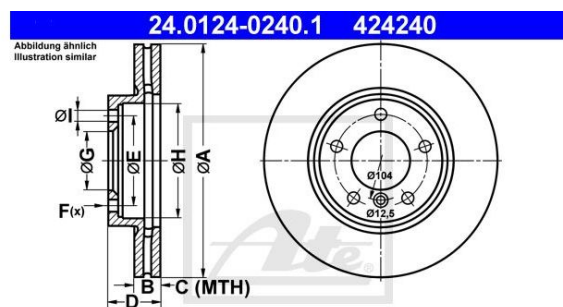

# Диск тормозной MINI Countryman (10-) передний (1шт.) АТЕ

Код для заказа: **428074**

Артикул: **24.0124-0240.1**

	A	B	C	D	E	F(x)	G	H	I
	307,0	24,0	22,4	45,2	120,0	5	79,0	152,0	16,5

проверочное значение	E1 90R-02C0115/0995
Высота [мм]	45,2
? отверстия [мм]	16,5
Тип тормозного диска	вентилируемый
Толщина тормозного диска (мм)	24
Минимальная толщина [мм]	22,4
Обработка	Высокоуглеродистый
Внутренний диаметр	152
Наружный диаметр [мм]	307
Количество отверстий	5
Диаметр центрирования [мм]	79
? фаски [мм]	120
Поверхность	с покрытием
Дополнительный артикул / дополнительная информация 2	с винтами
Код MAPR в наличии	