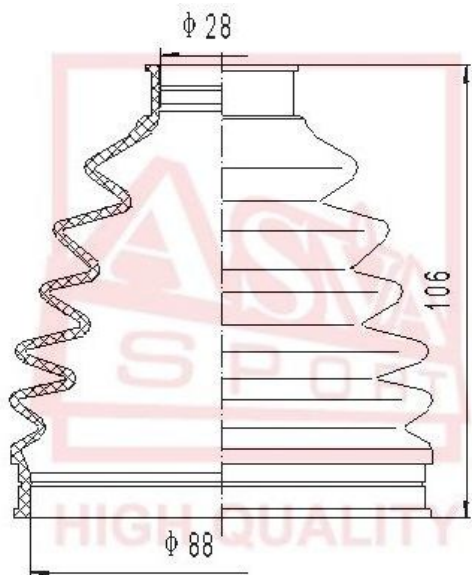

Пыльник ШРУСа FORD Ranger наружного комплект ASVA

Код для заказа: **427093**Артикул: **ASBT-BT50**

Сторона установки

внешний

O3 809.47

O2 842.41

O1 891.21

P3 990

Характеристики

Код для заказа 427093

Артикулы 0517P-BT50, 1455939

Каталожная группа Трансмиссия, ..Передача карданная

Параметры

Производитель ASVA

Территория отгрузки

Все склады **0 шт.** Склад