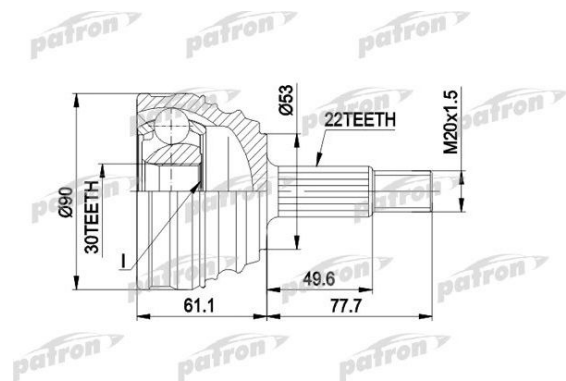

## ШРУС наружный VW Golf (82-93) передний PATRON

Код для заказа: **425371**

Артикул: **PCV1009**

Сторона установки	со стороны колеса
Внешнее зацепление со стороны колеса	22
Внутренне зубчатое соединение со стороны колеса	30
Диаметр прокладки [мм]	53
Наружный диаметр [мм]	90
Тип соединения / сочленения	Шарнир равных угловых скоростей
механически обработанный	с нарезкой / выемкой во внутренней части

### Характеристики

Код для заказа	425371
Артикулы	14878, 191498099BV
Каталожная группа	Трансмиссия, ..Передача карданная
Ширина, м	0.115
Высота, м	0.115
Длина, м	0.2
Вес, кг	2.45
Код ТН ВЭД	8708999709