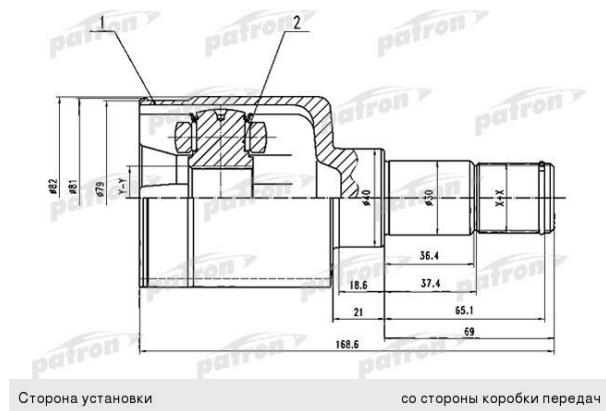

ШРУС внутренний FORD Focus (08-) левый PATRON

Код для заказа: **423101**

Артикул: **PCV1493**

O3 3583.26

O2 3583.26

O1 3583.26

P3 4800

Характеристики

Код для заказа	423101
Артикулы	1552948
Каталожная группа	Трансмиссия, ..Передача карданная
Ширина, м	0.115
Высота, м	0.115
Длина, м	0.2
Вес, кг	2.3113
Код ТН ВЭД	8708999709

Параметры

Производитель PATRON