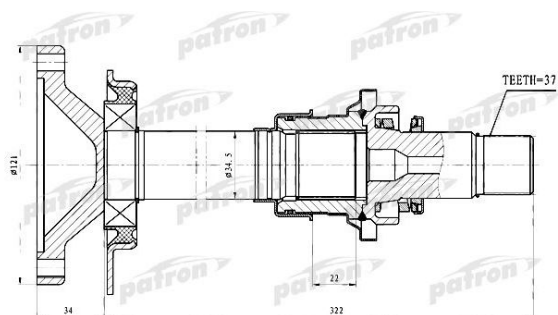

Вал КПП VW Sharan (00-) PATRON

Код для заказа: **422668**

Артикул: **PDSV028**

Вид коробки передач

механическая коробка передач

Сторона установки

передний мост справа

ОЗ 10127
О2 10127
О1 10127
РЗ 10900

Характеристики

Код для заказа	422668
Артикулы	02N409344E
Каталожная группа	Трансмиссия, ..Коробка передач
Ширина, м	0.13
Высота, м	0.13
Длина, м	0.4
Вес, кг	4.46

Параметры

Производитель PATRON

Территория отгрузки