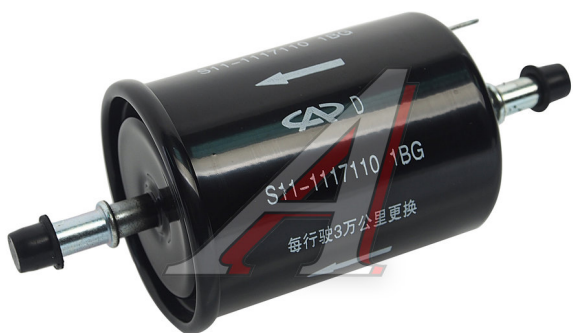

Фильтр топливный CHERY QQ (06-) OE

Код для заказа: **421819**

Артикул: **S11-1117110**

O3 496.54

O2 496.54

O1 496.54

P3 745

Характеристики

Код для заказа	421819
Артикулы	GB-3112
Каталожная группа	Двигатель, ..Система питания двигателя
Ширина, м	0.06
Высота, м	0.06
Длина, м	0.15
Вес, кг	0.17
Код ТН ВЭД	8421230000

Параметры

Производитель CHERY