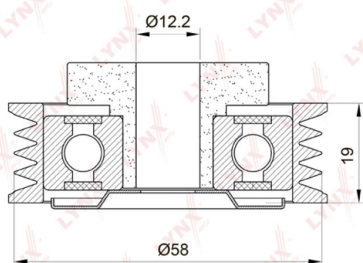

# Ролик приводного ремня SUZUKI Jimny натяжителя LYNX

Код для заказа: **421331**Артикул: **PB5028**

O3 2301.12

O2 2347.14

O1 2394.09

P3 3200

## Характеристики

Код для заказа	421331
Артикулы	VKM66008, 49160-70AA0
Каталожная группа	Двигатель, ..Двигатель
Ширина, м	0.09
Высота, м	0.055
Длина, м	0.095
Вес, кг	0.325
Код ТН ВЭД	8483508000