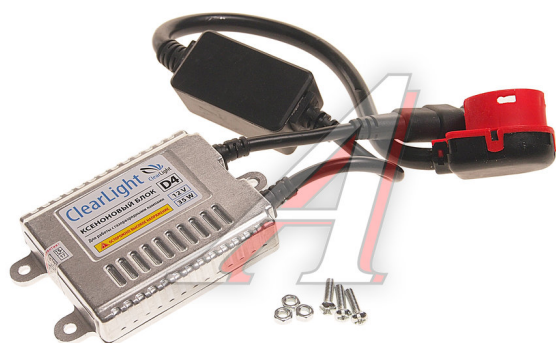

## Блок контрольный Xenon 12V под лампу D4S CLEARLIGHT

Код для заказа: **421040**

Артикул: **BCL 0D4 000-000**

ОЗ 1769

О2 1796.45

О1 1823.29

РЗ 2000

### Характеристики

Код для заказа 421040

Артикулы

Ширина, м 0.07

Высота, м 0.04

Длина, м 0.14

Вес, кг 0.31