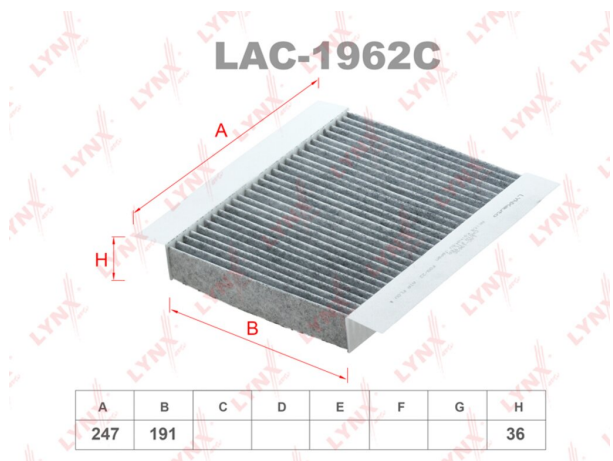

Фильтр воздушный салона CHERY Tiggo LYNX

Код для заказа: **421008**

Артикул: **LAC1962C**

A	B	C	D	E	F	G	H
247	191						36

O3 1268.88

O2 1294.26

O1 1320.14

P3 1990

Характеристики

Код для заказа	421008
Артикулы	T218107011
Каталожная группа	Кузов, ..Отопление и вентиляция кабины
Ширина, м	0.2
Высота, м	0.045
Длина, м	0.255
Вес, кг	0.26
Код ТН ВЭД	8421392008

Параметры