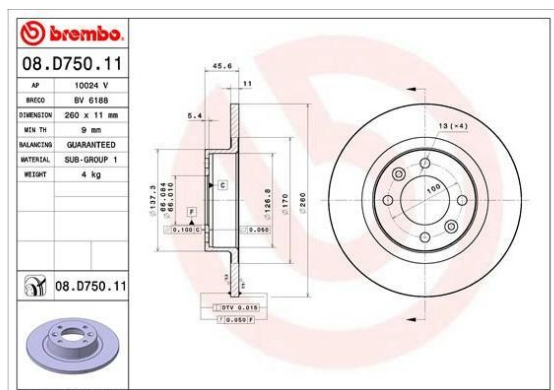

Диск тормозной ЛАДА Vesta задний (1шт.) BREMBO

Код для заказа: **419264**

Артикул: **08.D750.11**

Диаметр [мм]	260
Высота [мм]	45,6
Тип тормозного диска	полный
Толщина тормозного диска (мм)	11
Минимальная толщина [мм]	9
Количество отверстий	4
Диаметр центрирования [мм]	66
Поверхность	с покрытием