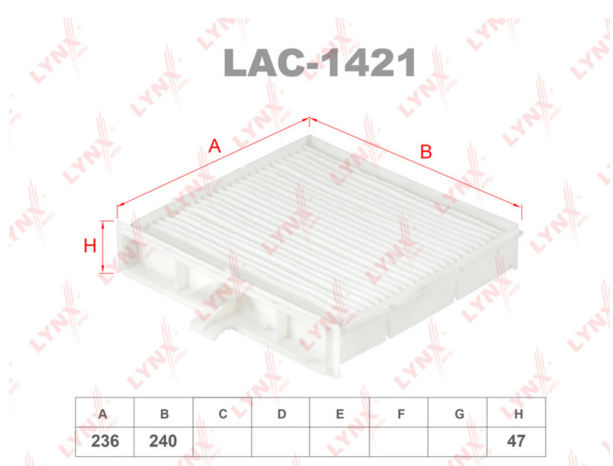

Фильтр воздушный салона RENAULT Scenic (03-09) LYNX

Код для заказа: **416281**

Артикул: **LAC1421**

ОЗ 635.46

О2 648.17

О1 661.13

РЗ 965

Характеристики

Код для заказа 416281

Артикулы K1167, 7701055110

Каталожная группа Двигатель, ..Система питания двигателя

Ширина, м 0.255

Высота, м 0.06

Длина, м 0.265

Вес, кг 0.29

Параметры

Код ТН ВЭД 8421392008

Производитель LYNX

Территория отгрузки