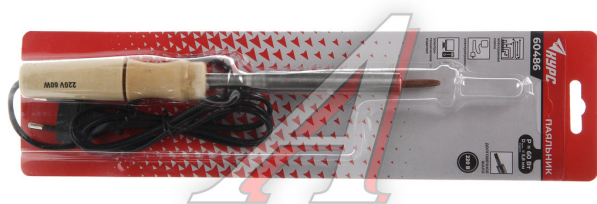

Паяльник 60Вт/220В КУРС

Код для заказа: **415862**

Артикул: **60486**

ОЗ 472.14

О2 533.14

О1 621.59

РЗ 700

Характеристики

Код для заказа 415862

Артикулы

Ширина, м 0.09

Высота, м 0.03

Длина, м 0.26

Вес, кг 0.3

Код ТН ВЭД 8515110000

Параметры

Производитель КУРС

Территория отгрузки

Все склады **15 шт.** Склад