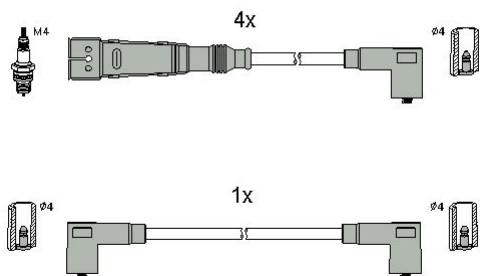

Свеча зажигания JAC S5 SOLLERS Argo 2.0 MOVELEX

Код для заказа: **414727**

Артикул: **1026106GAAXZ-MX**

T654C
7mm SILICONE CABLE - COPPER CORE

TESLA

O3 534.97

O2 545.95

O1 556.93