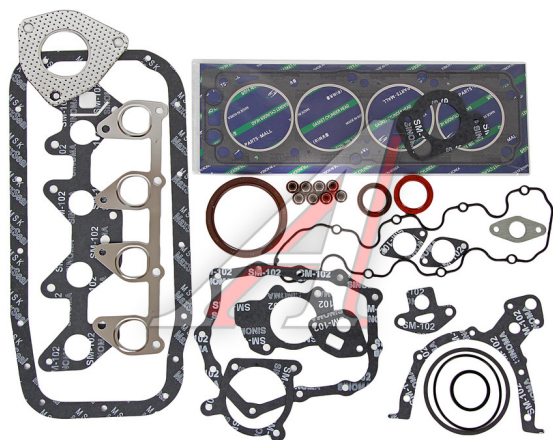

Прокладка двигателя CHEVROLET Lanos (1.5) комплект PMC

Код для заказа: **414521**Артикул: **PFC-N006**

O3 2352.16

O2 2499.17

O1 2646.18

P3 2940

Характеристики

Код для заказа	414521
Артикулы	93740202
Каталожная группа	Двигатель
Ширина, м	0.245
Высота, м	0.025
Длина, м	0.475
Вес, кг	0.588
Код ТН ВЭД	8484100009