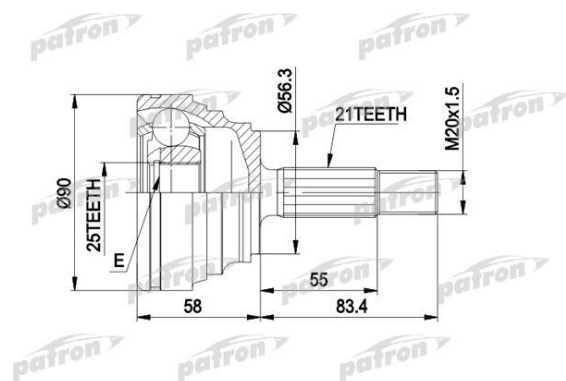

ШРУС наружный RENAULT Clio (05-) комплект PATRON

Код для заказа: **413189**

Артикул: **PCV1204**

Сторона установки	со стороны колеса
Внешнее зацепление со стороны колеса	21
Внутренне зубчатое соединение со стороны колеса	25
Диаметр прокладки [мм]	56
Наружный диаметр [мм]	90
Тип соединения / сочленения	Шарнир равных угловых скоростей
механически обработанный	без нарезки / выемки во внутренней части

O3 2371.5

O2 2371.5

O1 2371.5

P3 3100

Характеристики

Код для заказа	413189
Артикулы	7701349880
Каталожная группа	Трансмиссия, ..Передача карданная
Ширина, м	0.115
Высота, м	0.115
Длина, м	0.2
Вес, кг	2.1

Параметры