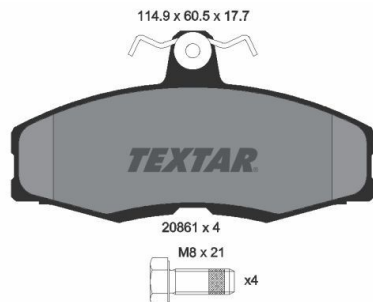

Опора TARSUS двигателя резиновая

Код для заказа: **411475**

Артикул: **201101019**

Толщина [мм]	17,7
Ширина [мм]	114,9
Высота [мм]	60,5
Датчик износа	без датчика износа
Тормозная установка	Lucas
Дополнительный артикул / дополнительная информация 2	с винтами тормозных сателлитов
Номер технической информации	20861 177 1 4
WVA номер	20861
Длина упаковки [см]	12,5
Ширина упаковки [см]	8,1
Высота упаковки [см]	8