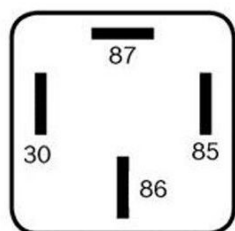

Реле BOSCH

Код для заказа: **411165**

Артикул: **0332019456**

Сопротивление [Ом]	16
Цвет	оранжевый
Тип защиты (IP-код)	IP34
Тип корпуса	Пластмассовый корпус
Дополнительный артикул / Дополнительная информация	без кронштейна
Количество полюсов	4
Функции комбинированного переключателя	Устройство с замыкающим контактом
Номинальное напряжение [V]	12
Номинальная сила ток [A]	30
Функция реле	Рабочий контакт
область температуры от [°C]	-40
Диапазон температуры до [°C]	100

Ширина, м 0.035

Высота, м 0.035

Длина, м 0.06

Вес, кг 0.035

Параметры

Бренд (TM) BOSCH

Производитель BOSCH

Территория отгрузки