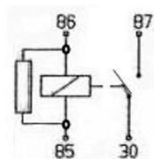

Реле BOSCH

Код для заказа: **411165**

Артикул: **0332019456**

Сопротивление [Ом]	16
Цвет	оранжевый
Тип защиты (IP-код)	IP34
Тип корпуса	Пластмассовый корпус
Дополнительный артикул / Дополнительная информация	без кронштейна
Количество полюсов	4
Функции комбинированного переключателя	Устройство с замыкающим контактом
Номинальное напряжение [V]	12
Номинальная сила ток [A]	30
Функция реле	Рабочий контакт
область температуры от [°C]	-40
Диапазон температуры до [°C]	100

Ширина, м 0.035

Высота, м 0.035

Длина, м 0.06

Вес, кг 0.035

Параметры

Бренд (TM) BOSCH

Производитель BOSCH

Территория отгрузки